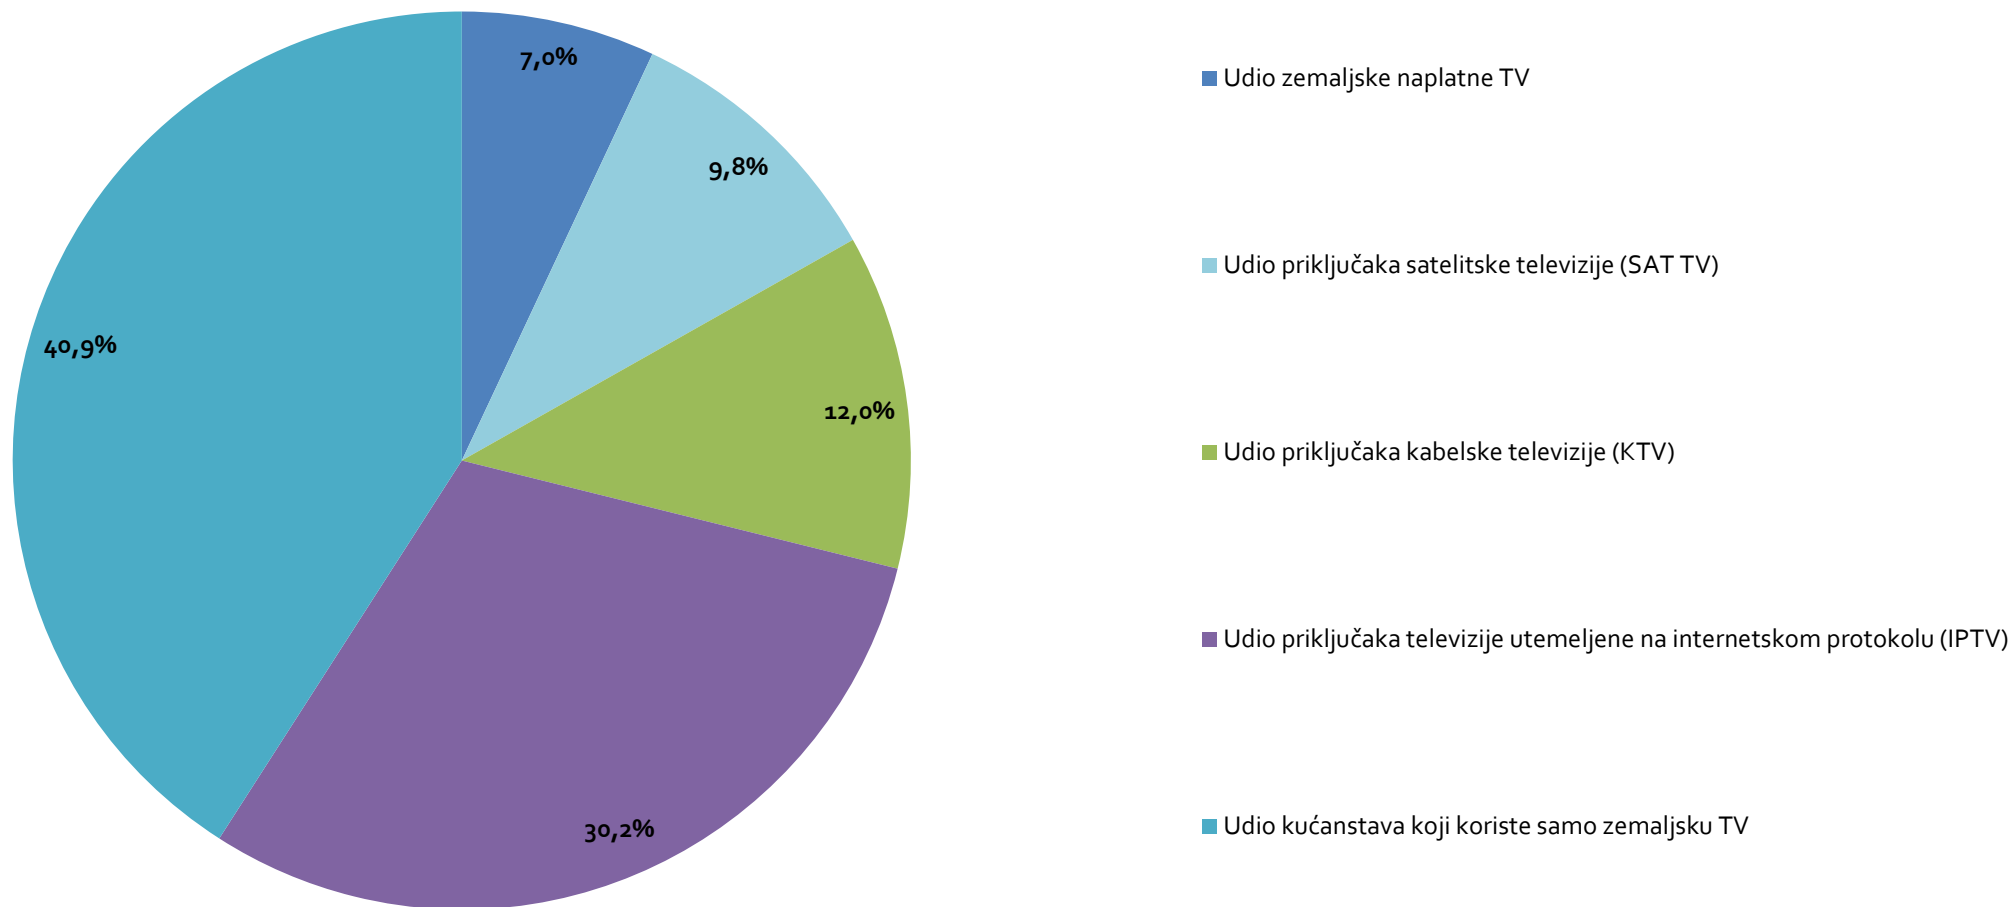

## Udio priključaka prema tehnologijama u 2. kvartalu 2021.

Napomena: Udio kućanstava koji koriste samo zemaljsku TV = (broj kućanstava u RH - broj kućanstava bez televizije) - (broj priključaka KTV + broj priključaka IPTV + broj priključaka SAT TV + broj priključaka zemaljske naplatne TV)